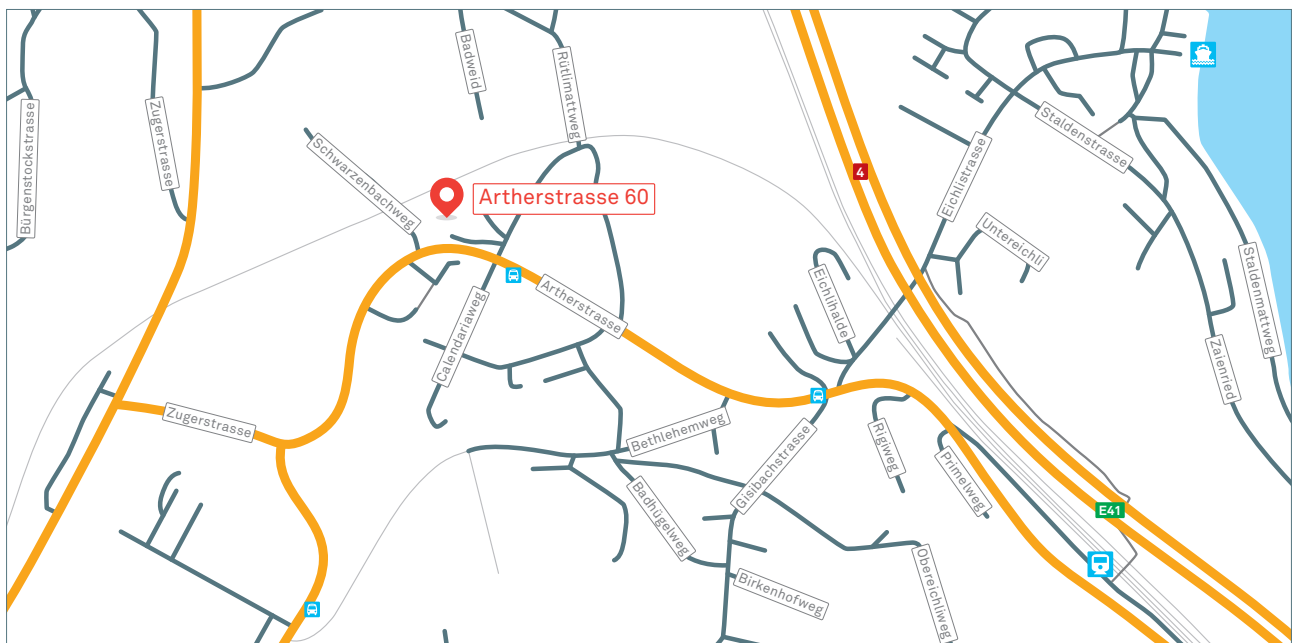

### Anfahrt mit dem öv

- SBB-Bahnhof Küssnacht am Rigi
- Bus 22, Richtung Immensee-Sunnehof
- Haltestelle Gymnasium, Immensee
- 4 Minuten Fussweg zu Vitodata AG

### Anfahrt mit dem Auto

- Besucherparkplätze stehen vor dem Gebäude zur Verfügung.
- Für Kursteilnehmer/innen stehen Parkplätze auf Anfrage zur Verfügung.

[vitodata.ch](http://vitodata.ch) – unsere Unternehmenswebseite